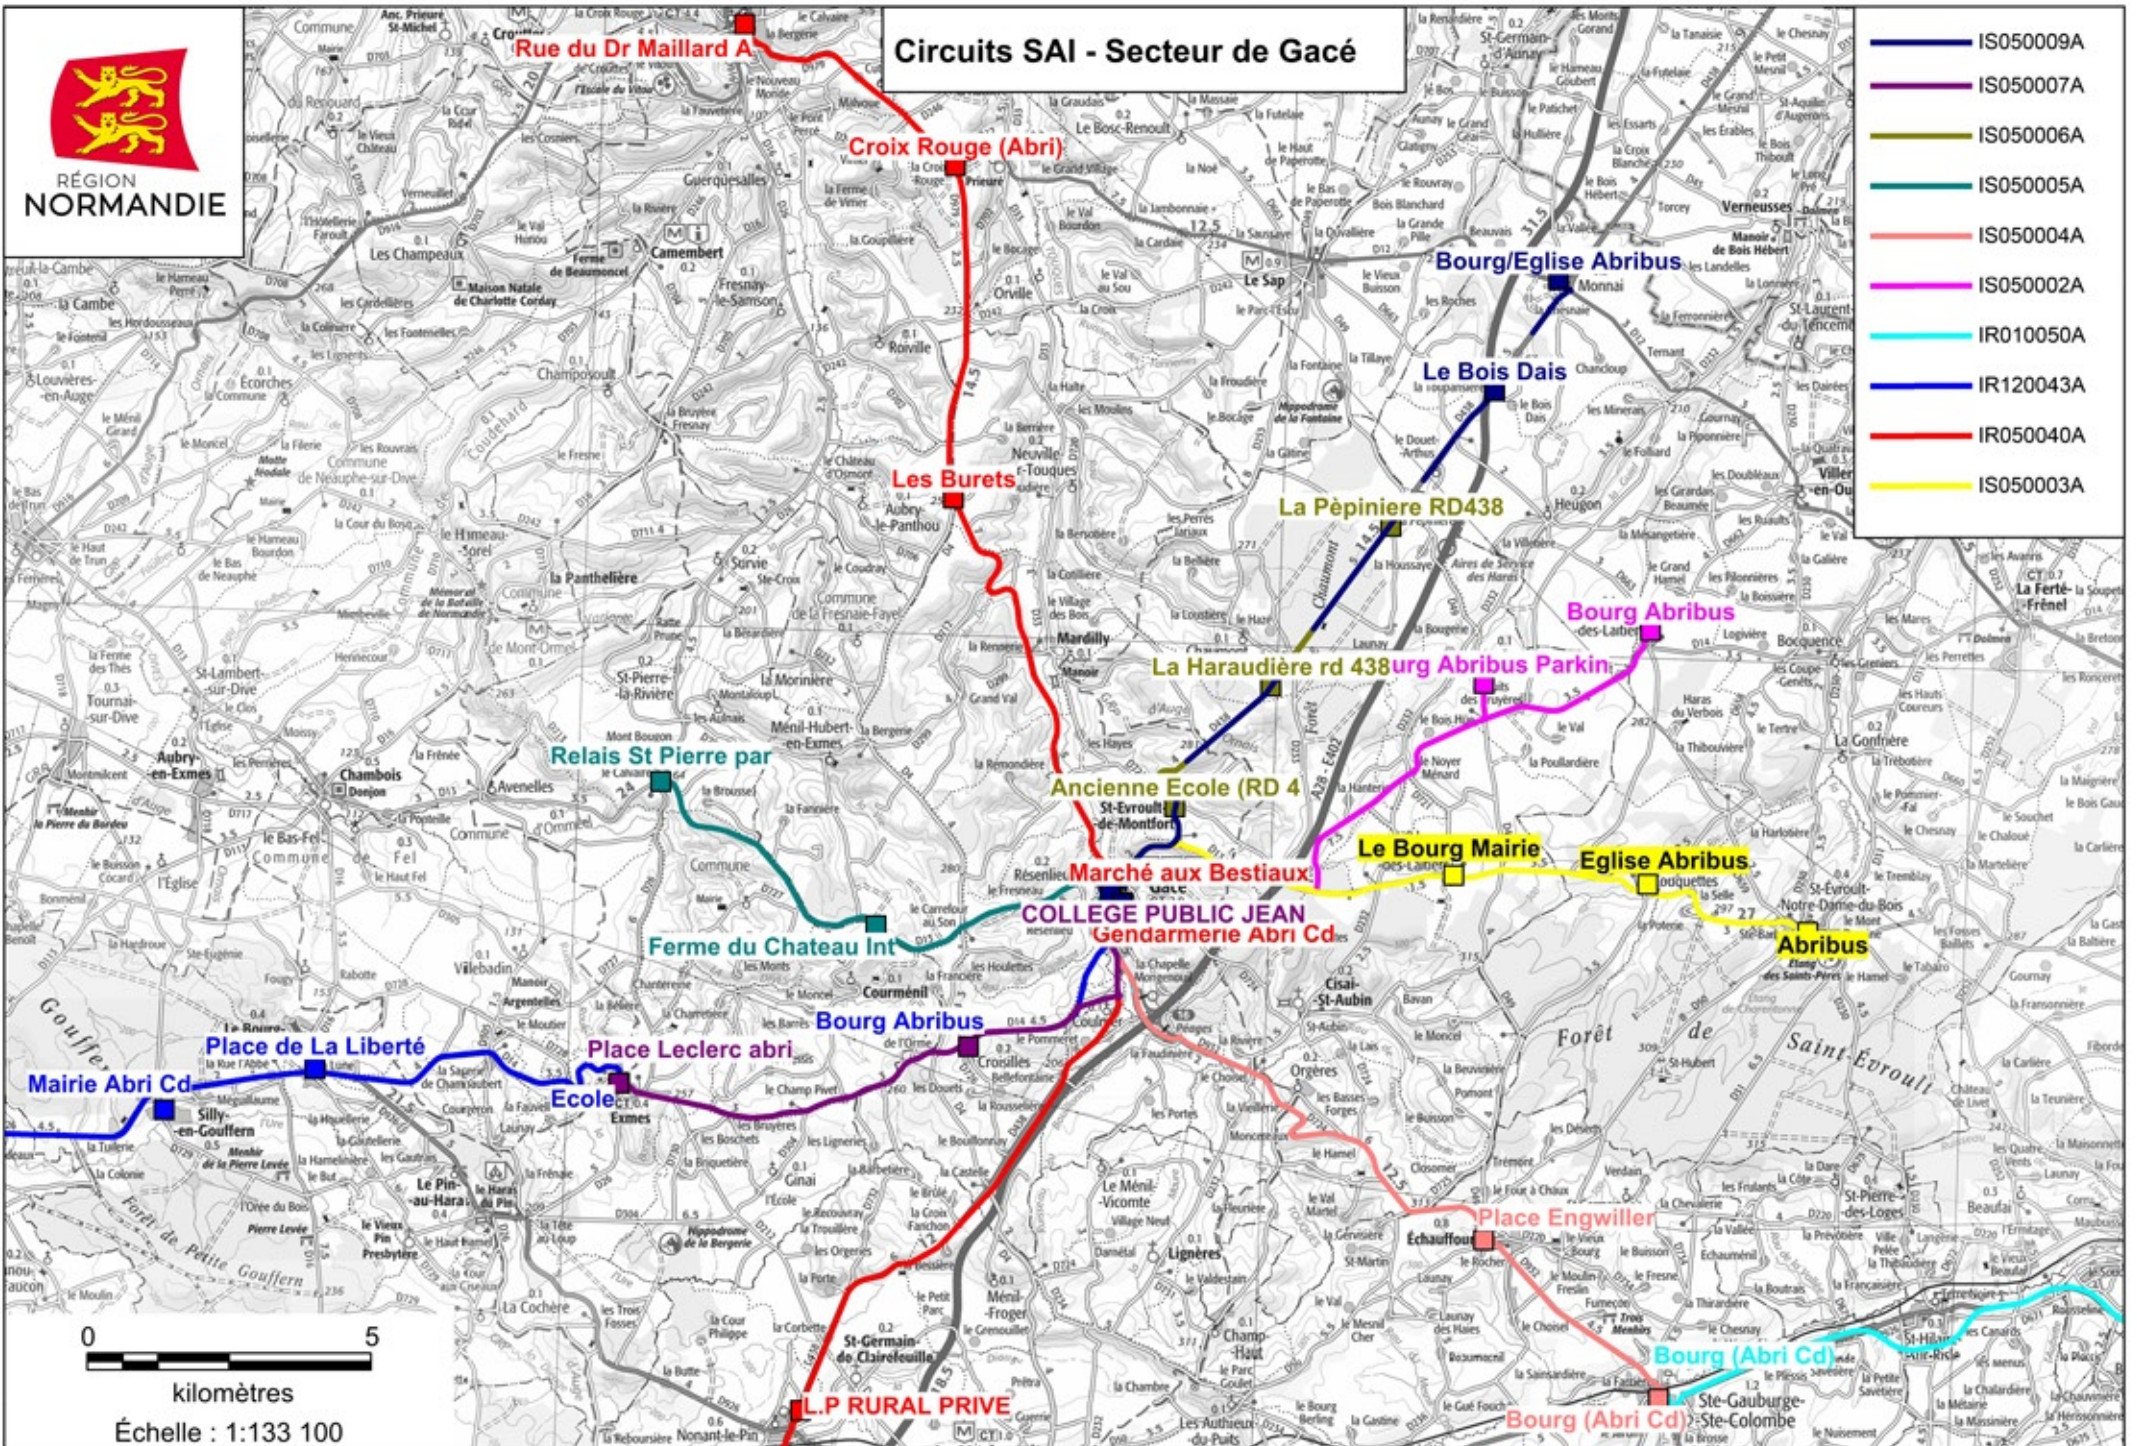

RÉGION  
NORMANDIE

# Circuits SAI - Secteur de Gacé

- IS050009A
- IS050007A
- IS050006A
- IS050005A
- IS050004A
- IS050002A
- IR010050A
- IR120043A
- IR050040A
- IS050003A

0 5  
kilomètres  
Échelle : 1:133 100