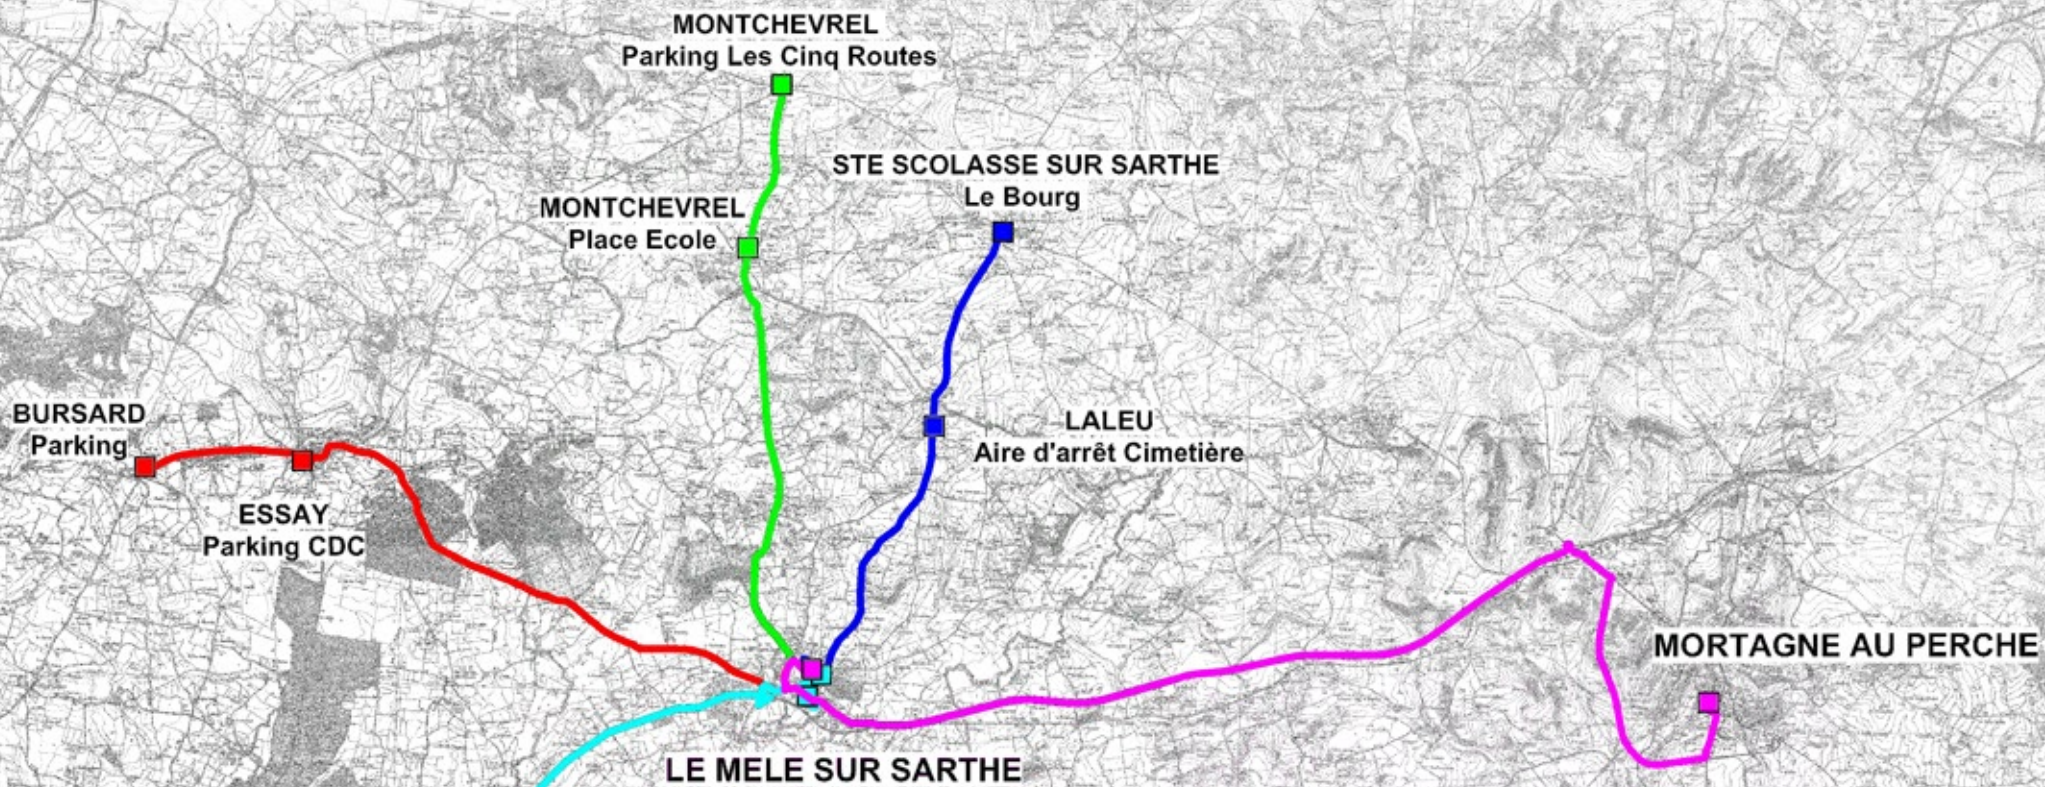

RÉGION
NORMANDIE

SERVICE ADAPTE AUX INTEMPERIES
CENTRE SCOLAIRE DU MELE SUR SARTHE

0 1
kilomètres

Echelle : 1:119 400

- IS320002A
- IS320003A
- IS320004A
- IS320005A
- IS320007A